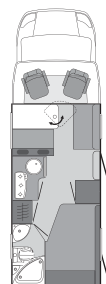

SKY WAVE

SKY WAVE	650 MF	650 MG	700 MQ
Motorizzazione di base FIAT			
FIAT 2,2 l Multijet 100 Light	47.710 €	47.710 €	-
FIAT 2,3 l Multijet 130 Light	-	-	54.820 €
Disponibile anche con:			
Meccanica 2,3l Multijet 130 light	49.460 €	49.460 €	-
Meccanica 3,0l Multijet 160 light	51.830 €	51.830 €	57.190 €
Meccanica 2,3l Multijet 130 Heavy			56.200 €
Meccanica 3,0l Multijet 160 Heavy			58.560 €
AUTOTELAIO			
Lunghezza (cm)	701	701	749
Larghezza (cm) esterna / interna	230/216	230/216	230/216
Altezza (cm) esterna / interna	285/199	290/199	290/199
FIAT 2,2 l und 2,3 l / 3,0 l Multijet Light			
Massa a vuoto (kg)	2.718 / 2.768	2.718 / 2.768	2.818 / 2.868
Massa in ordine di marcia (kg)	3.000 / 3.050	3.000 / 3.050	3.100 / 3.150
Massa complessiva tecnicamente consentita (kg)	3.500	3.500	3.500
Carico utile massimo (kg)	782 / 732	782 / 732	682 / 632
Dimensione pneumatici	215 / 70 R 15 CP	215 / 70 R 15 CP	215 / 70 R 15 CP
Dimensione cerchi	6J x 15	6J x 15	6J x 15
Posti omologati	4	4	4
FIAT 2,2 l und 2,3 l / 3,0 l Multijet Heavy			
Massa a vuoto (kg)	2.758 / 2.828	2.758 / 2.828	2.858 / 2.908
Massa in ordine di marcia (kg)	3.040 / 3.090	3.040 / 3.090	3.140 / 3.190
Massa complessiva tecnicamente consentita (kg)	4.000	4.000	4.000
Carico utile massimo (kg)	1.242 / 1.172	1.242 / 1.172	1.142 / 1.092
Carico utile massimo (kg)	1.900	1.900	2.000
Massa rimorchiabile (kg)	380	380	470
Dimensione pneumatici	225 / 75 R 16 CP	225 / 75 R 16 CP	225 / 75 R 16 CP
Dimensione cerchi	6J x 16	6J x 16	6J x 16
Posti omologati	4	4	4
Posti letto	5	4	5