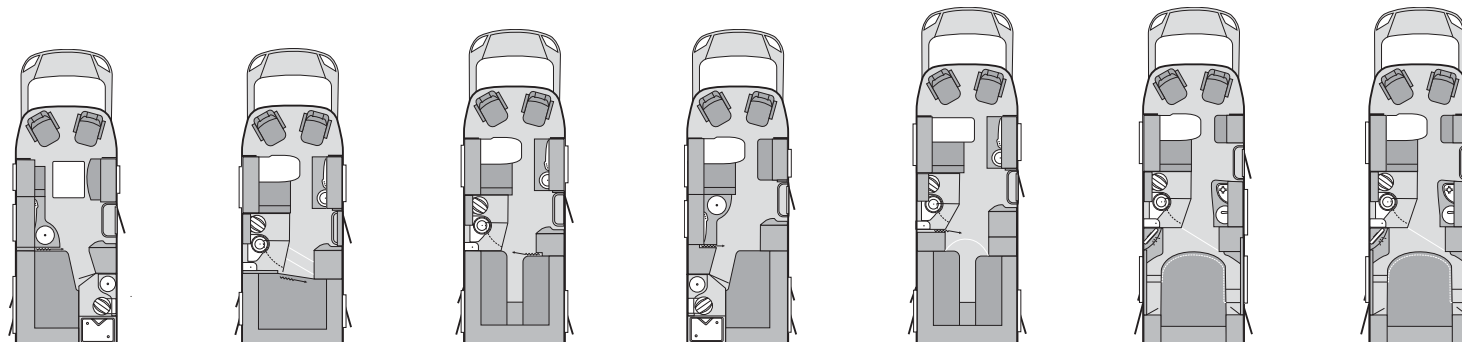

SUN TI

SUN TI	600 UF	600 MG	650 MEG	650 MF	700 MEG	700 MQ	700 MQG
Motorizzazione di base FIAT							
FIAT 2,2 l Multijet 100 Light	53.270 €	49.890 €					
FIAT 2,3 l Multijet 130 Light	-	-	56.520 €	56.950 €	58.610 €	58.610 €	58.140 €
Disponibile anche con:							
Meccanica 2,3 l Multijet 130 Light	55.090 €	51.700 €	-	-	-	-	-
Meccanica 3,0 l Multijet 160 Light	57.540 €	54.150 €	58.970 €	59.400 €	61.070 €	61.070 €	60.590 €
Meccanica 2,3L Multijet 130 Heavy	-	-			60.040 €	60.040 €	59.560 €
Meccanica 3,0L Multijet 160 Heavy	-	-			62.490 €	62.490 €	62.010 €
Dotazione di serie							
Lunghezza (cm)	664	664	708	708	756	756	756
Larghezza (cm) esterna / interna	230/216	230/216	230/216	230/216	230/216	230/216	230/216
Altezza (cm) esterna / interna	272/199	272/199	272/199	272/199	272/199	272/199	272/199
FIAT 2,2 l e 2,3 l / 3,0 l Multijet Light							
Massa a vuoto (kg)	2.720 / 2.770	2.720 / 2.770	2.800 / 2.850	2.800 / 2.850	2.883 / 2.933	2.883 / 2.933	2.883 / 2.933
Massa in ordine di marcia (kg)	3.002 / 3.052	3.002 / 3.052	3.082 / 3.132	3.082 / 3.132	3.165 / 3.215	3.165 / 3.215	3.165 / 3.215
Massa complessiva tecnicamente consentita (kg)	3.500	3.500	3.500	3.500	3.500	3.500	3.500
Carico utile massimo (kg)	780 / 730	780 / 730	700 / 650	700 / 650	617 / 567	617 / 567	617 / 567
Dimensione pneumatici	215 / 70 R 15 CP	215 / 70 R 15 CP	215 / 70 R 15 CP	215 / 70 R 15 CP	215 / 70 R 15 CP	215 / 70 R 15 CP	215 / 70 R 15 CP
Dimensione cerchi	6J x 15	6J x 15	6J x 15	6J x 15	6J x 15	6J x 15	6J x 15
Posti omologati	3	4	4	4	4	4	4
FIAT 2,3 l / 3,0 l Multijet Heavy							
Massa a vuoto (kg)	-	-	2.840 / 2.890	2.840 / 2.890	2.923 / 2.973	2.923 / 2.973	2.923 / 2.973
Massa in ordine di marcia (kg)	-	-	3.122 / 3.172	3.122 / 3.172	3.205 / 3.255	3.205 / 3.255	3.205 / 3.255
Massa complessiva tecnicamente consentita (kg)	-	-	4.000	4.000	4.000	4.000	4.000
Carico utile massimo (kg)	-	-	1.160 / 1.110	1.160 / 1.110	1.077 / 1.027	1.077 / 1.027	1.077 / 1.027
Massa rimorchiabile (kg)	2.000	2.000	2.000	2.000	2.000	2.000	2.000
Passo (cm)	380	380	403	403	403	403	403
Dimensione pneumatici 4,0 t	-	-	225 / 75 R 16 CP	225 / 75 R 16 CP	225 / 75 R 16 CP	225 / 75 R 16 CP	225 / 75 R 16 CP
Dimensione cerchi 4,0 t	-	-	6J x 16	6J x 16	6J x 16	6J x 16	6J x 16
Posti omologati	3	4	4	4	4	4	4
Posti letto	3	2	2	3	2	3	3

x Dotazione di serie
- Tecnicamente non previsto