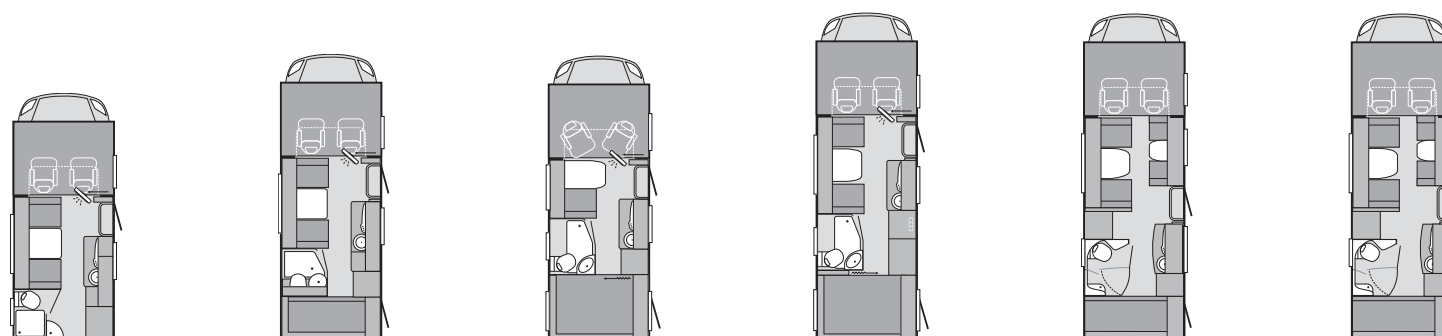

SPORT TRAVELLER

SPORT TRAVELLER	500 D	600 DKG	600 MG	700 DG	700 DKG	700 DKG - "Travellight"
Motorizzazione di base FIAT						
FIAT 2,2 l Multijet 100 Light	41.480 €	48.110 €	49.520 €			
FIAT 2,3 l Multijet 130 Light	-			53.620 €	54.430 €	48.540 €
Disponibile anche con:						
Meccanica 2,3l Multijet 130 light	43.250 €	49.880 €	51.290 €	-	-	-
Meccanica 3,0l Multijet 160 light	45.650 €	52.280 €	53.680 €	56.020 €	56.830 €	-
Meccanica 2,3l Multijet 130 Heavy	-	-	-	55.020 €	55.830 €	-
Meccanica 3,0l Multijet 160 Heavy	-	-	-	57.410 €	58.220 €	-
Dotazione di serie						
Lunghezza (cm)	570	654	654	746	746	746
Larghezza (cm) esterna / interna	230/216	230/216	230/216	230/216	230/216	230/216
Altezza (cm) esterna	315	315	315	315	315	315
Altezza (cm) interna	202-238	202-238	202-238	202-238	202-238	202-238
FIAT 2,2 l e 2,3 l / 3,0 l Multijet Light						
Massa a vuoto (kg)	2.600 / 2.650	2.787 / 2.837	2.787 / 2.837	2.995 / 3.045	2.995 / 3.045	2.850
Massa in ordine di marcia (kg)	2.873 / 2.923	3.060 / 3.110	3.060 / 3.110	3.268 / 3.318	3.268 / 3.318	3.035
Massa complessiva tecnicamente consentita (kg)	3.500	3.500	3.500	3.500	3.500	3.500
Carico utile massimo (kg)	900 / 850	713 / 663	713 / 663	505 / 455	505 / 455	650
Posti omologati	6	6	4	4	4	6
Dimensione pneumatici	215/70 R15C	215/70 R15CP	215/70 R15CP	215/70 R15CP	215/70 R15CP	215/70 R15CP
Dimensione cerchi	6 x 15	6 x 15	6 x 15	6 x 15	6 x 15	6 x 15
FIAT 2,3 l / 3,0 l Multijet Heavy						
Massa a vuoto (kg)	-	-	-	3.035 / 3.085	3.035 / 3.085	-
Massa in ordine di marcia (kg)	-	-	-	3.308 / 3.358	3.308 / 3.358	-
Massa complessiva tecnicamente consentita (kg)	-	-	-	4.000	4.000	-
Carico utile massimo (kg)	-	-	-	965 / 915	965 / 915	-
Massa rimorchiabile (kg)	2.000	1.800	1.800	1.800	1.800	1.800
Passo (cm)	300	345	345	403	403	403
Dimensione pneumatici	-	-	-	225/75 R16CP	225/75 R16CP	-
Dimensione cerchi	-	-	-	6J x 16	6J x 16	-