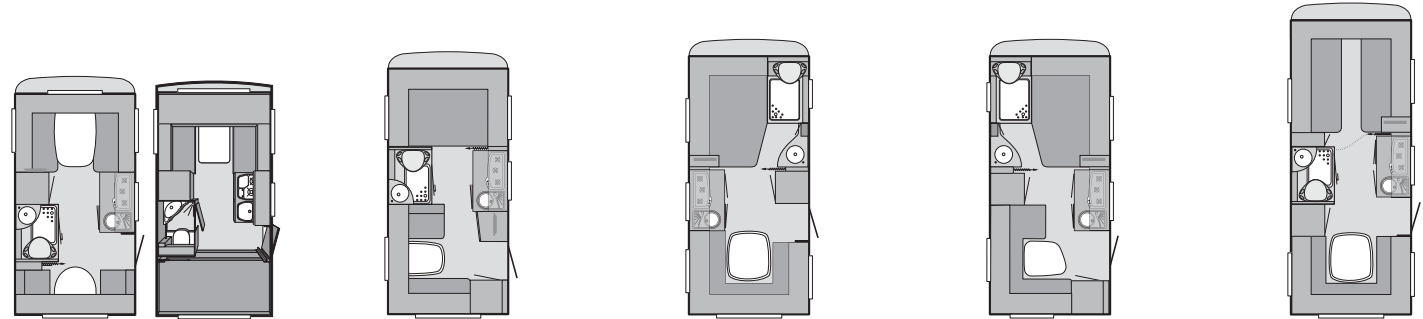

Dati tecnici 2/2011 | Caravans

Sport | Südwind | Südwind Exclusive | Deseo | Lifestyle

Freiheit, die bewegt.

www.knaus.de

SPORT**Dati tecnici**

Dati tecnici	400 LK / 400 LKK	420 QD	450 FU	450 FS	500 EU
Lunghezza complessiva incluso timone (cm)	596	640	666	666	728
Lunghezza complessiva interna, senza gavone (cm)	400	444	470	470	532
Larghezza complessiva/Larghezza interna (cm)	232 / 216	232 / 216	232 / 216	232 / 216	232/216
Altezza complessiva/Altezza interna utile (cm)	257 / 196	257 / 196	257 / 196	257 / 196	257/196
Sviluppo tenda veranda (cm)	828	872	898	898	960
Massa a vuoto (kg)	900	950	980	980	1.090
Massa in ordine di marcia (kg)	970	1.020	1.050	1.050	1.160
Massa complessiva a pieno carico (kg) *	1.000	1.100	1.100	1.100	1.200
Carico utile massimo (kg)	100	150	120	120	110
Dimensione pneumatici	195/70 R 14	195/70 R 14	195/70 R 14	195/70 R 14	185 R14C
Dimensione cerchi	5 1/2 J x 14	5 1/2 J x 14	5 1/2 J x 14	5 1/2 J x 14	5 1/2 J x 14
Posti letto	4	3 / 4	4	3 / 4	4 / 5 ²⁾
Dimensione letti zona anteriore (cm)	198 x 136	210 x 137	200 x 139	200 x 139	2 x 200 x 87
Dimensioni letti zona centrale (cm)	-	-	-	-	-
Dimensioni letti zona posteriore (cm)	213 x 62 (opzionale con letti a castello 2 x 213 x 88)	192 x 147/97	202 x 147/127	190 x 147/97	209 x 137
Finestre apribili, tipo Polyplastic ***	5 / 6	5	6	5	6
Oblò con oscurante e zanzariera	1	1	3	3	2
Aeratori a fungo	2	2	2	2	1
Prezzo F.F. con Iva senza immatricolazione	11.570 / 11.780	12.770	13.820	14.260	15.070