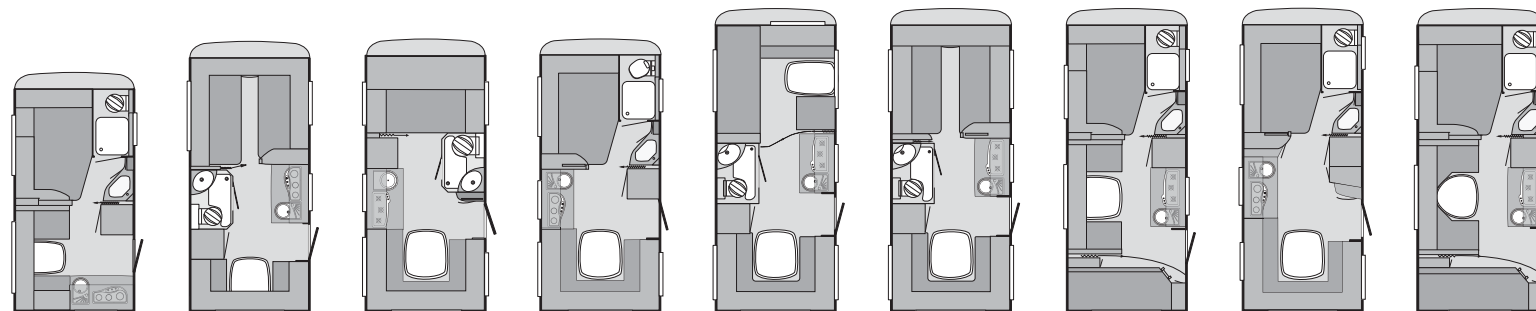

SÜDWIND

Dati tecnici

Dati tecnici	400 FD	450 EL	450 QU	450 FU	500 KU	500 EU	500 FDK	500 FU	500 FSK
Lunghezza complessiva incluso timone (cm)	▶ 596	666	666	666	728	728	728	728	728
Lunghezza complessiva interna, senza gavone (cm)	▶ 400	470	470	470	532	532	532	532	532
Larghezza complessiva/Larghezza interna (cm)	▶ 232/216	232/216	232/216	232/216	232/216	232/216	232/216	232/216	250/234
Altezza complessiva/Altezza interna utile (cm)	▶ 257/196	257/196	257/196	257/196	257/196	257/196	257/196	257/196	257/196
Sviluppo tenda veranda (cm)	▶ 828	898	898	898	960	960	960	960	960
Massa a vuoto (kg)	▶ 920	1.000	1.000	1.000	1.110	1.110	1.110	1.110	1.160
Massa in ordine di marcia (kg)	▶ 990	1.070	1.070	1.070	1.180	1.180	1.180	1.180	1.230
Massa complessiva a pieno carico (kg) *	▶ 1.000	1.100	1.100	1.100	1.200	1.200	1.200	1.200	1.250
Carico utile massimo (kg)	▶ 80	100	100	100	90	90	90	90	90
Dimensione pneumatici	▶ 195/70 R 14	195/70 R 14	195/70 R 14	195/70 R 14	185 R14C	185 R14C	185 R14C	185 R14C	185 R14C
Dimensione cerchi	▶ 5 1/2 J x 14	5 1/2 J x 14	5 1/2 J x 14	5 1/2 J x 14	5 1/2 J x 14	5 1/2 J x 14	5 1/2 J x 14	5 1/2 J x 14	5 1/2 J x 14
Posti letto	▶ 3	3 / 4 ²⁾	4	4	6	4 / 5 ²⁾	5 / 6	4	5 / 6
Dimensione letti zona anteriore (cm)	▶ 199 x 138	1x 199 x 88 / 1x 186 x 86	208 x 136	199 x 138	192 x 133 / 2x 194 x 77	2 x 198 x 86	198 x 138	198 x 138	198 x 156
Dimensioni letti zona centrale (cm)	▶ -	-	-	-	-	-	213 x 96	-	213 x 113
Dimensioni letti zona posteriore (cm)	▶ 190 x 98	210 x 88	202 x 14 / 127	202 x 147/127	202 x 141 x 137	202 x 141/137	187 x 72	202 x 169/127	2 x 205 x 72
Finestre apribili, tipo Polyplastic ***	▶ 4	4	6	6	7	6	7 **	6	7 **
Oblò con oscurante e zanzariera	▶ 2	4	3	2	4	4	3	2	3
Aeratori a fungo	▶ 1	-	1	1	-	-	1	1	1
Prezzo F.F. con Iva senza immatricolazione	▶ 15.000	15.980	15.890	15.970	16.460	16.970	16.850	16.900	17.370

*) Maggiorazione di portata: Lei può scegliere prenda però atto che dello stesso veicolo esistono più omologazioni, Per ottenere una maggiore portata, per cui a volte si rende necessario la sostituzione del telaio, occorre considerare che tale sostituzione sarà possibile solo al momento dell'ordine del veicolo e a volte le può comportare un sovrapprezzo. Si informi presso il Suo rivenditore di Fiducia

**]) Finestra anteriore apribile di serie, disponibile solo per il mercato Italia
***) a cassetta, con oscurante e zanzariera del tipo Seitz

²⁾ Solo con trasformazione letti singoli in matrimoniale, opzione con sovrapprezzo