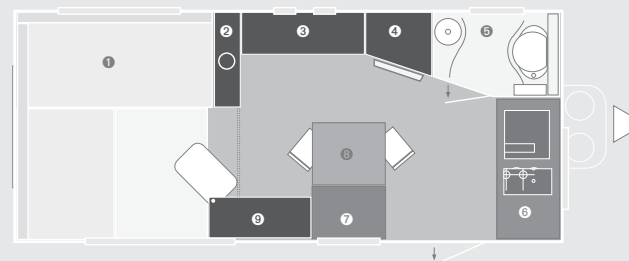

LIFESTYLE

1 Sofà trasformabile in comodo letto matrimoniale	6 Funzionale blocco cucina con superficie antigraffio
2 Tavolo bar con vano estraibile e illuminato	7 Vano bar, con mensole, mobili dedicati e vano porta sgabello
3 Cassapanca con possibilità di seduta	8 Zona bar, con sgabello
4 Armadio	9 Tavolo bar orientabile
5 Spaziosa zona bagno con WC e lavandino