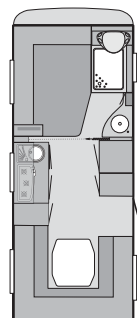

SPORT

Dati tecnici

Dati tecnici	500 FDK	500 FU	500 QDK	550 FSK	650 UDF
Lunghezza complessiva incluso timone (cm)	728	728	728	750	858
Lunghezza complessiva interna, senza gavone (cm)	532	532	532	554	662
Larghezza complessiva/Larghezza interna (cm)	232/216	232/216	232/216	250/234	250/234
Altezza complessiva/Altezza interna utile (cm)	257/196	257/196	257/196	257/196	257/196
Sviluppo tenda veranda (cm)	960	960	960	982	1.088
Massa a vuoto (kg)	1.090	1.090	1.090	1.180	1.470
Massa in ordine di marcia (kg)	1.160	1.160	1.160	1.250	1.540
Massa complessiva a pieno carico (kg) *	1.200	1.200	1.200	1.300	1.600
Carico utile massimo (kg)	110	110	110	120	130
Dimensione pneumatici	185 R14C	185 R14C	185 R14C	185 R14C	185/65 R14
Dimensione cerchi	5 1/2 J x 14	5 1/2 J x 14	5 1/2 J x 14	5 1/2 J x 14	5 1/2 J x 14
Posti letto	5 / 6	4	5 / 6	5	6
Dimensione letti zona anteriore (cm)	200 x 139	200 x 139	207 x 139	200 x 157	216 x 179/137
Dimensioni letti zona centrale (cm)	195 x 96	-	195 x 97	210 x 115	189 x 82; a ribalta: 180 x 60 (opzionale a castello 2 x 188 x 72)
Dimensioni letti zona posteriore (cm)	2 x 187 x 72	200 x 167/147	2 x 187 x 77	2 x 187 x 77	200 x 156
Finestre apribili, tipo Polyplastic ***	7 **	6	7 **	6 **	7
Oblò con oscurante e zanzariera	2	2	2	2	3
Aeratori a fungo	2	1	2	2	1
Prezzo F.F. con Iva senza immatricolazione	15.580	15.020	16.010	16.470	21.550

*) Maggiorazione di portata: Lei può scegliere prenda però atto che dello stesso veicolo esistono più omologazioni, Per ottenere una maggiore portata, per cui a volte si rende necessario la sostituzione del telaio, occorre considerare che tale sostituzione sarà possibile solo al momento dell'ordine del veicolo e a volte le può comportare un sovrapprezzo. Si informi presso il Suo rivenditore di Fiducia

**) Finestra anteriore apribile di serie, disponibile solo per il mercato Italia
***) a cassetta, con oscurante e zanzariera del tipo Seitz