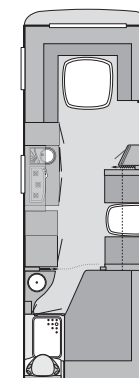

SPORT

Dati tecnici

Dati tecnici	500 FDK	500 FU	500 QDK	550 FSK	650 UDF
Lunghezza complessiva incluso timone (cm)	728	728	728	750	858
Lunghezza complessiva interna, senza gavone (cm)	532	532	532	554	662
Larghezza complessiva/Larghezza interna (cm)	232/216	232/216	232/216	250/234	250/234
Altezza complessiva/Altezza interna utile (cm)	257/196	257/196	257/196	257/196	257/196
Sviluppo tenda veranda (cm)	960	960	960	982	1.088
Massa a vuoto (kg)	1.090	1.090	1.090	1.180	1.470
Massa in ordine di marcia (kg)	1.160	1.160	1.160	1.250	1.540
Massa complessiva a pieno carico (kg) *	1.200	1.200	1.200	1.300	1.600
Carico utile massimo (kg)	110	110	110	120	130
Dimensione pneumatici	185 R14C	185 R14C	185 R14C	185 R14C	185/65 R14
Dimensione cerchi	5 1/2 J x 14	5 1/2 J x 14	5 1/2 J x 14	5 1/2 J x 14	5 1/2 J x 14
Posti letto	5 / 6	4	5 / 6	5	6
Dimensione letti zona anteriore (cm)	200 x 139	200 x 139	207 x 139	200 x 157	216 x 179/137
Dimensioni letti zona centrale (cm)	195 x 96	-	195 x 97	210 x 115	189 x 82; a ribalta: 180 x 60 (opzionale a castello 2 x 188 x 72)
Dimensioni letti zona posteriore (cm)	2 x 187 x 72	200 x 167/147	2 x 187 x 77	2 x 187 x 77	200 x 156
Finestre apribili, tipo Polyplastic ***	7 **	6	7 **	6 **	7
Oblò con oscurante e zanzariera	2	2	2	2	3
Aeratori a fungo	2	1	2	2	1
Prezzo F.F. con Iva senza immatricolazione	15.580	15.020	16.010	16.470	21.550

*) Maggiorazione di portata: Lei può scegliere prenda però atto che dello stesso veicolo esistono più omologazioni, Per ottenere una maggiore portata, per cui a volte si rende necessario la sostituzione del telaio, occorre considerare che tale sostituzione sarà possibile solo al momento dell'ordine del veicolo e a volte le può comportare un sovrapprezzo. Si informi presso il Suo rivenditore di Fiducia

**) Finestra anteriore apribile di serie, disponibile solo per il mercato Italia
***) a cassetta, con oscurante e zanzariera del tipo Seitz