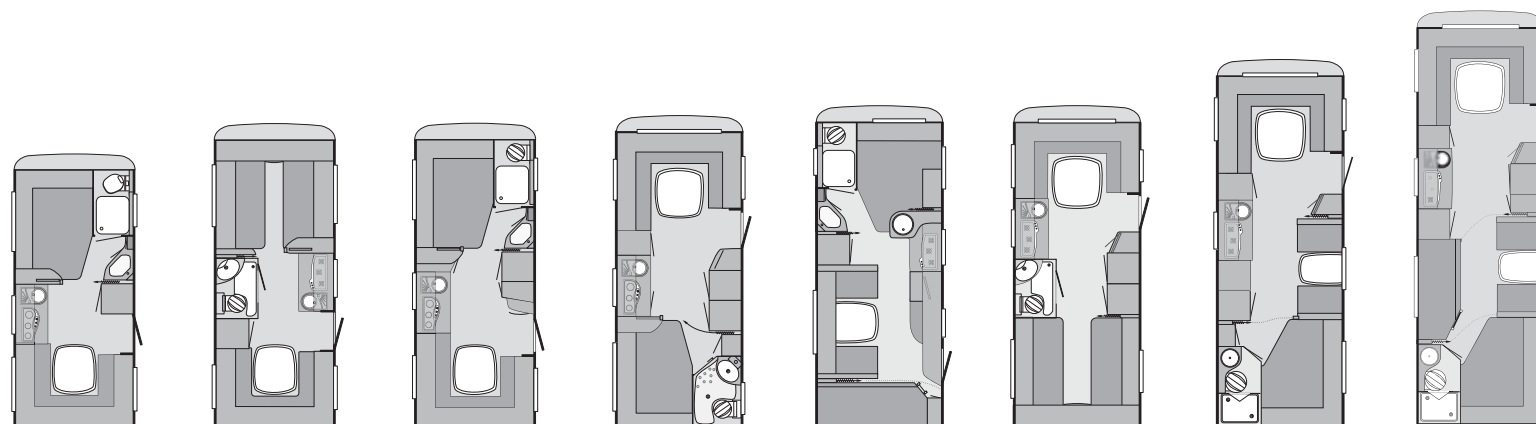

SÜDWIND „Exclusive“

Dati tecnici

Dati tecnici	450 FU	500 EU	500FU	550 UF	580 FDK	580 UE	650 UDF	750 UKF
Lunghezza complessiva incluso timone (cm)	▶ 666	728	728	750	764	764	858	944
Lunghezza complessiva interna, senza gavone (cm)	▶ 470	532	532	554	568	568	660	746
Larghezza complessiva/Larghezza interna (cm)	▶ 232 / 216	232 / 216	232 / 216	250 / 234	250 / 234	250 / 234	250 / 234	250 / 234
Altezza complessiva/Altezza interna utile (cm)	▶ 257 / 196	257 / 196	257 / 196	257 / 196	257 / 196	257 / 196	257/196	257/196
Sviluppo tenda veranda (cm)	▶ 898	960	960	982	1007	996	1.088	1.174
Massa a vuoto (kg)	▶ 1.020	1.130	1.130	1.220	1.240	1.240	1.510	1.690
Massa in ordine di marcia (kg)	▶ 1.090	1.200	1.200	1.290	1.310	1.310	1.580	1.760
Massa complessiva a pieno carico (kg) *	▶ 1.150	1.250	1.250	1.350	1.350	1.350	1.700	1.900
Carico utile massimo (kg)	▶ 130	120	120	130	110	110	190	210
Dimensione pneumatici	▶ 195/70 R 14	185 R14C	185 R14C	185 R14C	185 R14C	185 R14C	185/65 R14	195/70 R14
Dimensione cerchi	▶ 5 1/2 J x 14	5 1/2 J x 14	5 1/2 J x 14	5 1/2 J x 14	5 1/2 J x 14	5 1/2 J x 14	5 1/2 J x 14	5 1/2 J x 14
Posti letto	▶ 4	4 / 5²⁾	4	4	5 / 6	5²⁾	7	7
Dimensione letti zona anteriore (cm)	▶ 200 x 140	2 x 200 x 86	200 x 139	228 x 179/137	200 x 156	228 x 139/127	216 x 179/137	198 x 156
Dimensioni letti zona centrale (cm)	▶ -	-	-	-	213 x 113	-	189 x 82; a ribalta: 180 x 60	213 x 96 / 2x 187 x 72
							(opzionale a castello 2 x 188 x 72)	
Dimensioni letti zona posteriore (cm)	▶ 202 x 147/127	202 x 141/137	202 x 169/127	200 x 139	2 x 205 x 72	1 x 193 x 86; 1 x 190 x 86	200 x 156	220 x 170/137
Finestre apribili, tipo Polyplastic ***	▶ 6	6	7 **	6	7 **	7	7	9
Oblò con oscurante e zanzariera	▶ 3	3	3	4	3	3	3	3
Aeratori a fungo	▶ 1 / -	- / 1	1 / -	1 / -	1 / -	- / 1	1	1
Prezzo F.F. con Iva senza immatricolazione	▶ 17.820	19.150	19.290	20.790	21.760	21.520	25.430	28.690

*) Maggiorazione di portata: Lei può scegliere prenda però atto che dello stesso veicolo esistono più omologazioni, Per ottenere una maggiore portata, per cui a volte si rende necessario la sostituzione del telaio, occorre considerare che tale sostituzione sarà possibile solo al momento dell'ordine del veicolo e a volte le può comportare un sovrapprezzo. Si informi presso il Suo rivenditore di Fiducia

**) Finestra anteriore apribile di serie, disponibile solo per il mercato Italia
***) a cassetta, con oscurante e zanzariera del tipo Seitz

2) Solo con trasformazione letti singoli in matrimoniale, opzione con sovrapprezzo