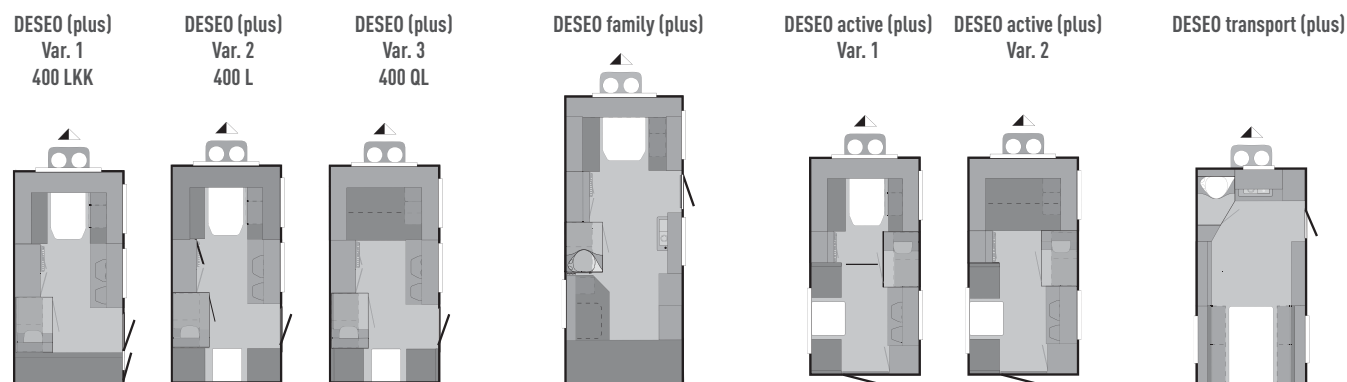

DESEO

Dati tecnici

Dati tecnici	DESEO	DESEO plus	DESEO family	DESEO family plus	DESEO active	DESEO active plus	DESEO transport	DESEO transport plus
Lunghezza complessiva incluso timone (cm)	588	588	711	711	588	588	591	591
Lunghezza complessiva, senza / con gavone (cm)	400/440	400/440	522/562	522/562	400/440	400/440	400/440	400/440
Larghezza complessiva/Larghezza interna (cm)	218/204	218/204	232/216	232/216	218/204	218/204	218/204	218/204
Altezza complessiva/Altezza interna utile (cm)	253/195	253/195	253/195	253/195	253/195	253/195	253/195	253/195
Sviluppo tenda veranda (cm)	868	868	990	990	868	868	868	868
PESI								
Massa a vuoto (kg)	700	765	925	990	700	765	870	935
Massa in ordine di marcia (kg)	700	807	925	1032	700	807	870	977
Massa complessiva a pieno carico (kg)	750	850	1000	1100	750	850	1000	1200
Carico utile massimo (kg)	50	85	75	110	50	85	130	265
TELAIO								
Freno a repulsione servoassistito, piedini di stazionamento zincati	X / -	X / -	X / -	X / -	X / -	X / -	- / X	- / X
Dimensione pneumatici	185/65R14	185/65R14	195/70R14	195/70R14	185/65R14	185/65R14	185/65R14	185/65R14
CELLULA ABITATIVA								
Gavone anteriore integrato, molto capiente, per alloggiamento di 2 bombole da 11 kg.	•	X	•	X	•	X	•	X
RISCALDAMENTO								
Stufa Truma S3002, senza ventilazione	•	X	•	X	•	X	-	-
Stufa Truma E2400, con ventilazione incorporata	-	-	-	-	-	-	•	X
CUCINA								
Modulo cucina: frigorifero RM 4180 con piezo, trivalente 12 / 230 Volt / Gas, capienza 40 Litri, Fornelli a 2 fuochi, con lavandino in acciaio Inox. Serbatoio acqua potabile da 15 litri, con pompa ad immersione *	•	X	•	X	•	X	•	X
Robusta rubinetteria, con scarichi acque centralizzati	•	-	•	-	•	-	•	-
Frigorifero RM 4180 con piezo, trivalente 12 / 230 Volt / Gas, capienza 40 Litri	•	-	•	-	•	-	•	-
SANITARI								
Toilette, misure esterne: 906 x 696 x 1950mm con Toilette Thetford C402X	•	•	•	•	•	•	X	X
Prezzo F.F. con Iva senza immatricolazione	7.060	8.915	8.980	10.835	8.070	9.925	10.750	12.799