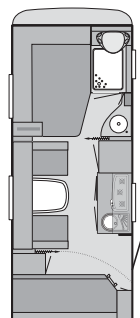

SPORT

Dati tecnici

Dati tecnici	500 FDK	500 FU	500 QDK	550 FSK	650 UDF
Lunghezza complessiva incluso timone (cm)	728	728	728	750	858
Lunghezza complessiva interna, senza gavone (cm)	532	532	532	554	662
Larghezza complessiva/Larghezza interna (cm)	232/216	232/216	232/216	250/234	250/234
Altezza complessiva/Altezza interna utile (cm)	257/196	257/196	257/196	257/196	257/196
Sviluppo tenda veranda (cm)	960	960	960	982	1.088
Massa a vuoto (kg)	1.090	1.090	1.090	1.180	1.470
Massa in ordine di marcia (kg)	1.160	1.160	1.160	1.250	1.540
Massa complessiva a pieno carico (kg) *	1.200	1.200	1.200	1.300	1.600
Carico utile massimo (kg)	110	110	110	120	130
Dimensione pneumatici	185 R14C	185 R14C	185 R14C	185 R14C	185/65 R14
Dimensione cerchi	5 1/2 J x 14	5 1/2 J x 14	5 1/2 J x 14	5 1/2 J x 14	5 1/2 J x 14
Posti letto	5 / 6	4	5 / 6	5	6
Dimensione letti zona anteriore (cm)	200 x 139	200 x 139	207 x 139	200 x 157	216 x 179/137
Dimensioni letti zona centrale (cm)	195 x 96	-	195 x 97	210 x 115	189 x 82; a ribalta: 180 x 60 (opzionale a castello 2 x 188 x 72)
Dimensioni letti zona posteriore (cm)	2 x 187 x 72	200 x 167/147	2 x 187 x 77	2 x 187 x 77	200 x 156
Finestre apribili, tipo Polyplastic ***	7 **	6	7 **	6 **	7
Oblò con oscurante e zanzariera	2	2	2	2	3
Aeratori a fungo	2	1	2	2	1
Prezzo F.F. con Iva senza immatricolazione	15.580	15.020	16.010	16.470	21.550

*) Maggiorazione di portata: Lei può scegliere prenda però atto che dello stesso veicolo esistono più omologazioni, Per ottenere una maggiore portata, per cui a volte si rende necessario la sostituzione del telaio, occorre considerare che tale sostituzione sarà possibile solo al momento dell'ordine del veicolo e a volte le può comportare un sovrapprezzo. Si informi presso il Suo rivenditore di Fiducia

**) Finestra anteriore apribile di serie, disponibile solo per il mercato Italia
***) a cassetta, con oscurante e zanzariera del tipo Seitz