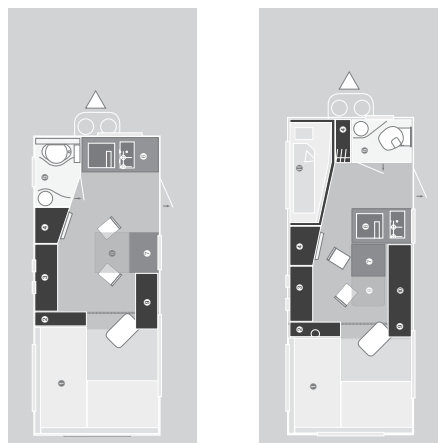

LIFESTYLE

Dati tecnici

Dati tecnici	Lifestyle 500 LD	Lifestyle 560 LK
Dati tecnici		
Lunghezza complessiva incluso timone (cm)	711	745
Lunghezza complessiva, senza / con gavone (cm)	562 / 522	594 / 554
Larghezza complessiva/Larghezza interna (cm)	232 / 216	232 / 216
Altezza complessiva/Altezza interna utile (cm)	253 / 195	253 / 195
Sviluppo tenda veranda (cm)	990	1022
Massa a vuoto (kg)	1.115	1.260
Massa in ordine di marcia (kg)	1.185	1.330
Massa complessiva a pieno carico (kg) *	1.250	1.400
Carico utile massimo (kg)	135	140
Posti letto	2	4
Sofà Bar	2	4
Sofà Lounge (traformabile in letto matrimoniale)	5	4
Dimensione letto Loungesofa (cm)	165 x 199	165 x 199
Dimensioni letti a castello (cm)	-	2 x 80/56 x 190
Pneumatici a carreggiata allargata	195/70 R 14	185/ R14C
Finestre apribili, a doppi vetri	6	7
con oscuranti e zanzariera	4	6
con Alujalousie	2	1
Prezzo F.F. con Iva senza immatricolazione	15.370	17.460

LIFESTYLE Di Serie

TELAIO

Telaio BPW, con assale a Delta, per maggior sicurezza e stabilità in strada, completamente zincato, sospensioni a ruote indipendenti
Ammortizzatori ruote indipendenti
Freno a repulsione servoassistito
Retromarcia automatica
Stabilizzatore per testina di aggancio

CARROZZERIA

Rivestimento in alluminio con verniciatura multistrato, ottima coibentazione spessore pareti e tetto da 31 mm pavimento 38 mm
Gavone anteriore integrato, molto capiente, per alloggiamento di 2 bombole da 11 kg.
Serrature con funzionale chiave unica
Terza luce Stop
Pratica luce veranda 12V
Porta d'entrata a scuderia, larghezza 57 cm

Finestre e aereatori

Finestre apribili a vetri doppi (Tipo Polyplastic), a cassetta dotate di oscurante e zanzariera del tipo Seitz Alujalousie
2 finestre panoramiche (Tipo Polyplastic) con tapparelle Alujalousie
2 pratici oblò sul tetto da 40x40 cm dotati oscurante e zanzariera
Solida struttura del mobilio, con impiego di legni compensati di alta qualità

Zona notte

Robusta struttura del mobilio, in Design zebrano, creme, metallic beige
Robusto rivestimento in PVC del pavimento
Sofa in Erdtönen, traformabile in letto matrimoniale
Robuste tappezzerie ergonomiche per una ottimale distribuzione dei pesi, disponibili nelle stoffe: Ayua, Lilac e Chocolat
Tende scorrevoli di separazione
Cornici per i modelli (500 LD 3 unità, per la 560 LK, 2 unità)
Pedana interna
Tavolo da sofà orientabile
Pratico mobile bar, con luci integrate e mensole varie
Pannelli anticondensa dietro gli schienali, per un'ottimale circolazione dell'aria

Alimentazione elettrica

Giunto elettrico Jaeger a 13 poli. Connessione automatica alla batteria dell'auto
Illuminazione interna a 12 V, con pregiate lampade e diversi faretto, con potente trasformatore da 240VA con salvavita
Presa esterna a 230 Volt, e diverse prese interne
Potente centralina di bordo 12V e 230V
Predisposizione alla TV, con cavo coassiale

Gas, Riscaldamento e impianto idrico