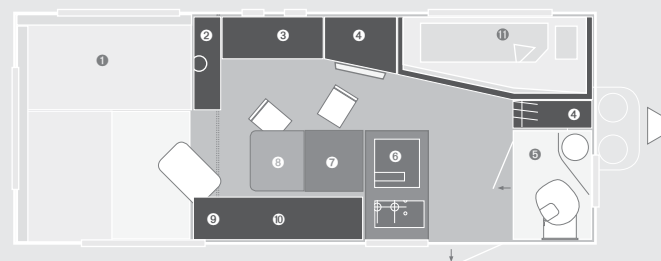

1 Sofà trasformabile in comodo letto matrimoniale	7 Vano bar, con mensole, mobili dedicati e vano porta sgabello
2 Tavolo bar con vano estraibile e illuminato	8 Zona bar, con sgabello
3 Cassapanca con possibilità di seduta	9 Tavolo bar orientabile
4 Armadio	10 Sofà zona bar
5 Spaziosa zona bagno con WC e lavandino	11 Spaziosi e robusti letti a castello
6 Funzionale blocco cucina con superficie antigraffio