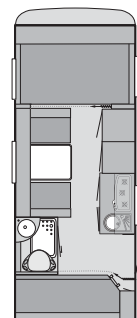

SPORT

Dati tecnici

Dati tecnici	500 FDK	500 FU	500 QDK	550 FSK	650 UDF
Lunghezza complessiva incluso timone (cm)	728	728	728	750	858
Lunghezza complessiva interna, senza gavone (cm)	532	532	532	554	662
Larghezza complessiva/Larghezza interna (cm)	232/216	232/216	232/216	250/234	250/234
Altezza complessiva/Altezza interna utile (cm)	257/196	257/196	257/196	257/196	257/196
Sviluppo tenda veranda (cm)	960	960	960	982	1.088
Massa a vuoto (kg)	1.090	1.090	1.090	1.180	1.470
Massa in ordine di marcia (kg)	1.160	1.160	1.160	1.250	1.540
Massa complessiva a pieno carico (kg) *	1.200	1.200	1.200	1.300	1.600
Carico utile massimo (kg)	110	110	110	120	130
Dimensione pneumatici	185 R14C	185 R14C	185 R14C	185 R14C	185/65 R14
Dimensione cerchi	5 1/2 J x 14	5 1/2 J x 14	5 1/2 J x 14	5 1/2 J x 14	5 1/2 J x 14
Posti letto	5 / 6	4	5 / 6	5	6
Dimensione letti zona anteriore (cm)	200 x 139	200 x 139	207 x 139	200 x 157	216 x 179/137
Dimensioni letti zona centrale (cm)	195 x 96	-	195 x 97	210 x 115	189 x 82; a ribalta: 180 x 60 (opzionale a castello 2 x 188 x 72)
Dimensioni letti zona posteriore (cm)	2 x 187 x 72	200 x 167/147	2 x 187 x 77	2 x 187 x 77	200 x 156
Finestre apribili, tipo Polyplastic ***	7 **	6	7 **	6 **	7
Oblò con oscurante e zanzariera	2	2	2	2	3
Aeratori a fungo	2	1	2	2	1
Prezzo F.F. con Iva senza immatricolazione	15.580	15.020	16.010	16.470	21.550

*) Maggiorazione di portata: Lei può scegliere prenda però atto che dello stesso veicolo esistono più omologazioni, Per ottenere una maggiore portata, per cui a volte si rende necessario la sostituzione del telaio, occorre considerare che tale sostituzione sarà possibile solo al momento dell'ordine del veicolo e a volte le può comportare un sovrapprezzo. Si informi presso il Suo rivenditore di Fiducia

**) Finestra anteriore apribile di serie, disponibile solo per il mercato Italia
***) a cassetta, con oscurante e zanzariera del tipo Seitz