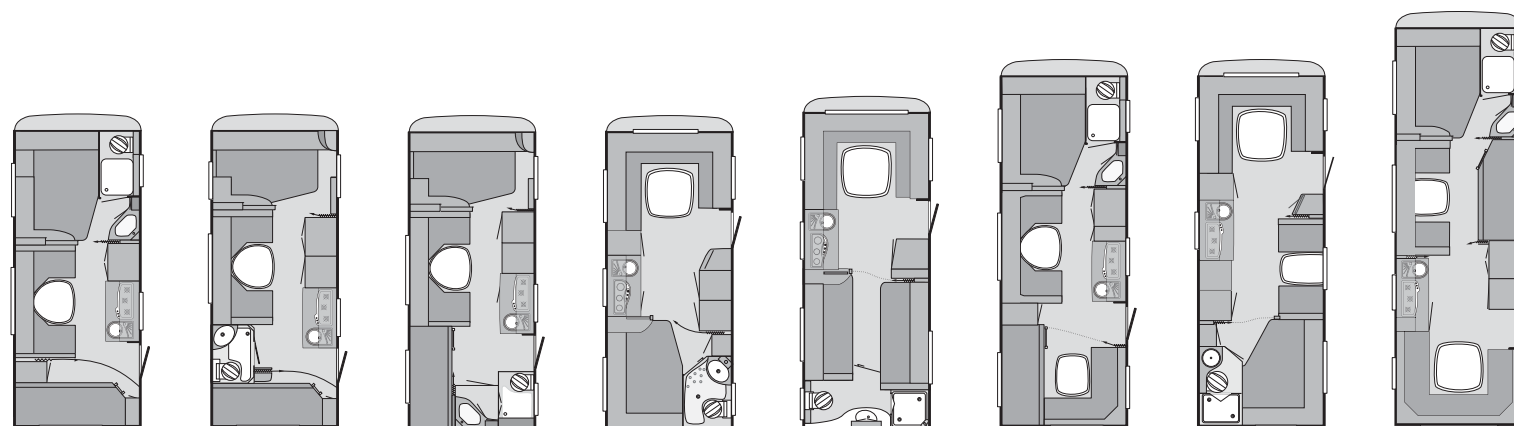

SÜDWIND

Dati tecnici

Dati tecnici	550 FSK	550 QSK	550 QS	550 UF	590 UEB	650 FSK	650 UDF	750 FKU
Lunghezza complessiva incluso timone (cm)	▶ 750	750	750	750	786	858	858	944
Lunghezza complessiva interna, senza gavone (cm)	▶ 554	554	554	554	590	660	660	746
Larghezza complessiva/Larghezza interna (cm)	▶ 250/234	250/234	250/234	250/234	250/234	250/234	250/234	250/234
Altezza complessiva/Altezza interna utile (cm)	▶ 257/196	257/196	257/196	257/196	257/196	257/196	257/196	257/196
Sviluppo tenda veranda (cm)	▶ 982	982	982	982	1.018	1.088	1.088	1.174
Massa a vuoto (kg)	▶ 1.200	1.200	1.200	1.200	1.240	1.490	1.490	1.670
Massa in ordine di marcia (kg)	▶ 1.270	1.270	1.270	1.270	1.310	1.560	1.560	1.740
Massa complessiva a pieno carico (kg) *	▶ 1.300	1.300	1.300	1.300	1.350	1.600	1.600	1.800
Carico utile massimo (kg)	▶ 100	100	100	100	110	110	110	130
Dimensione pneumatici	▶ 185 R14C	185 R14C	185 R14C	185 R14C	185 R14C	185/65 R14	185/65 R14	195/70 R14
Dimensione cerchi	▶ 5 1/2 J x 14	5 1/2 J x 14	5 1/2 J x 14	5 1/2 J x 14	5 1/2 J x 14	5 1/2 J x 14	5 1/2 J x 14	5 1/2 J x 14
Posti letto	▶ 5 / 6	5 / 6	5 / 6	4	4	5 / 6	7	7
Dimensione letti zona anteriore (cm)	▶ 198 x 156	198 x 136	198 x 136	228 x 179/137	220 x 185/157	198 x 156	216 x 179/137	198 x 156
Dimensioni letti zona centrale (cm)	▶ 213 x 113	213 x 113	213 x 113	-	2x 198 x 86	213 x 113	189 x 82; a ribalta: 180 x 60	213 x 96 / 2x 187 x 72
							(opzionale a castello 2 x 188 x 72)	
Dimensioni letti zona posteriore (cm)	▶ 2 x 205 x 72	2 x 205 x 72	2 x 187 x 72	198 x 139	-	2 x 189 x 72	200 x 156	220 x 170/137
Finestre apribili, tipo Polyplastic ***	▶ 7 **	7 **	7 **	6	7	8	7	9
Oblò con oscurante e zanzariera	▶ 3	3	3	3	3	3	3	3
Aeratori a fungo	▶ 1	1	2	1	-	1	1	1
Prezzo F.F. con Iva senza immatricolazione	▶ 18.180	18.180	18.170	19.150	19.150	23.130	23.400	26.450

*) Maggiorazione di portata: Lei può scegliere prenda però atto che dello stesso veicolo esistono più omologazioni, Per ottenere una maggiore portata, per cui a volte si rende necessario la sostituzione del telaio, occorre considerare che tale sostituzione sarà possibile solo al momento dell'ordine del veicolo e a volte le può comportare un sovrapprezzo. Si informi presso il Suo rivenditore di Fiducia

**) Finestra anteriore apribile di serie, disponibile solo per il mercato Italia
***) a cassetta, con oscurante e zanzariera del tipo Seitz